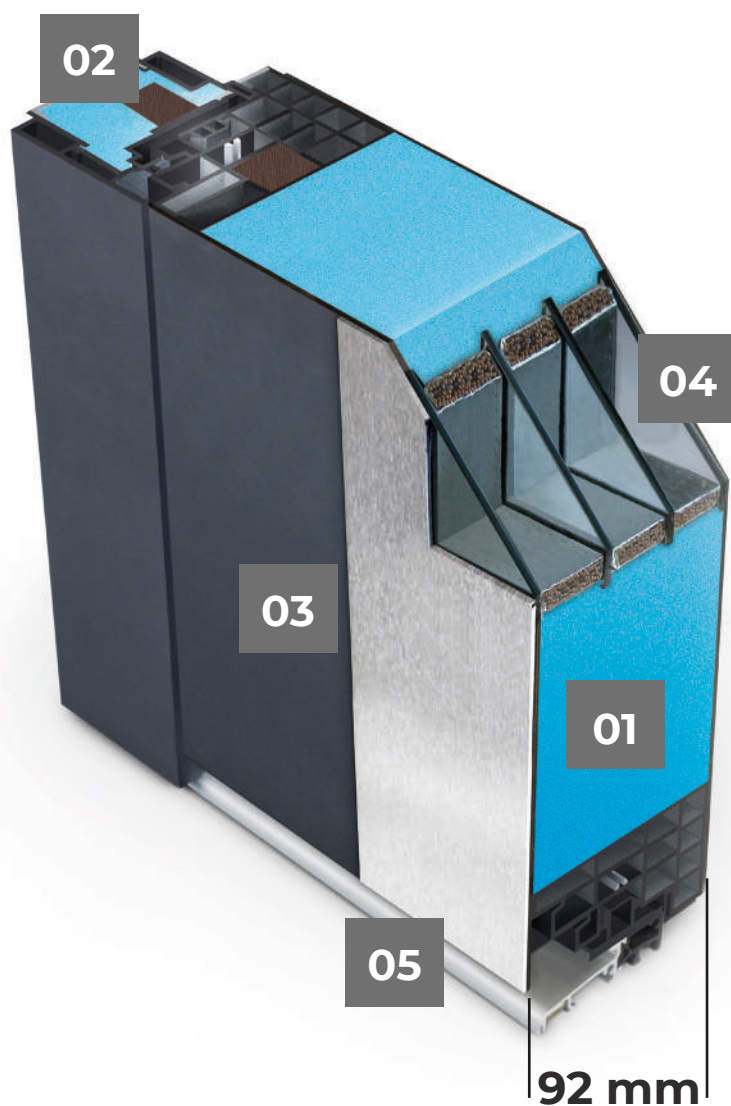

TURENWERKE

Colecția

DS92

www.turenwerke.ro

DS92 mm

- 01 Izolație
- 02 Toc din aluminiu cu rupere termică, ranforsat cu lemn
- 03 Tăblie de oțel
- 04 4 foi de sticlă (opțional sticlă de siguranță laminată)
- 05 Prag din aluminiu cu rupere termică

COEFICIENT DE TRANSFER TERMIC

UȘI FĂRĂ GEAM
0,68 W/m²K

UȘI CU GEAM
0,78 W/m²K

DIMENSIUNI

	Dimensiunea totală a tocului	Dimensiune
	Lățime x Înălțime	Lățime x Înălțime
1	1000mm x 2000mm	840mm x 1920mm
2	1000mm x 2100mm	840mm x 2020mm
3	1100mm x 2100mm	940mm x 2020mm
4	1100mm x 2200mm	940mm x 2120mm
5	1000mm x 2200mm	840mm x 2120mm

EXTENSIE DE TOC

25mm

50mm

100mm

Datorită extensiilor noastre, există posibilitatea de a monta uși cu dimensiuni personalizate în goluri standard. Extensiile se atașează cu ușurință de toc cu ajutorul șuruburilor.