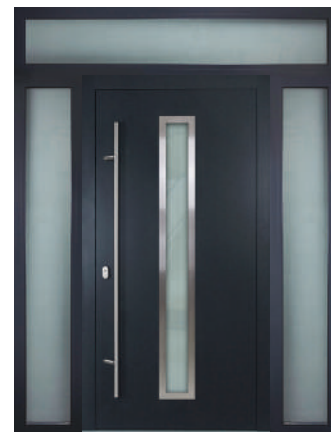

LUMINATOARE

Varianta A

Varianta B

Varianta C

Varianta D

Varianta E

Sticlă satinată: 30cm, 35cm, 40cm, 45cm, 50cm, 55cm, 60cm, 65cm, 70cm, 75cm, 80cm, 85cm, 90cm, 95cm, 100cm, 105cm, 110cm, 120 cm

FERONERIE