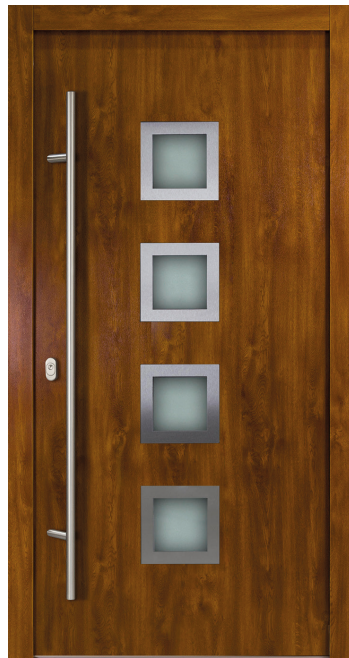

AC68 - 13

Stejar auriu