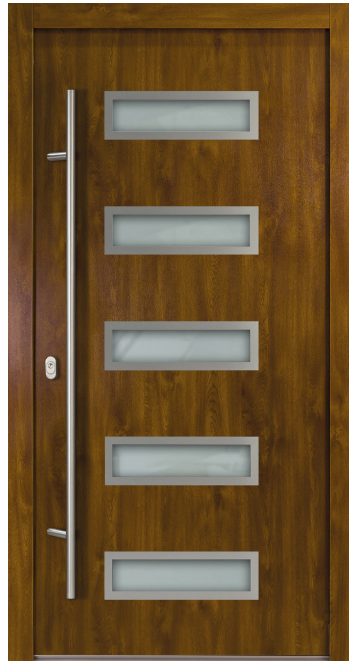

AC68 - 11

Stejar auriu