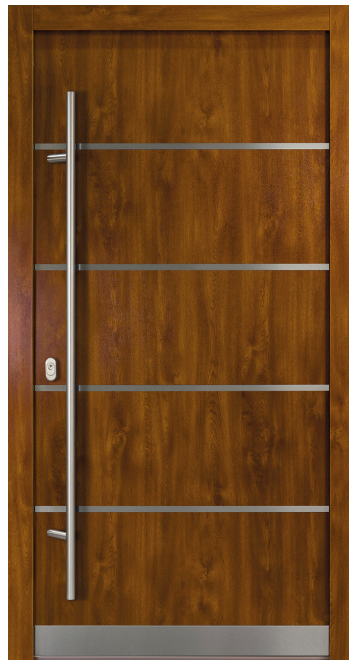

AC68 - 02

Stejar auriu