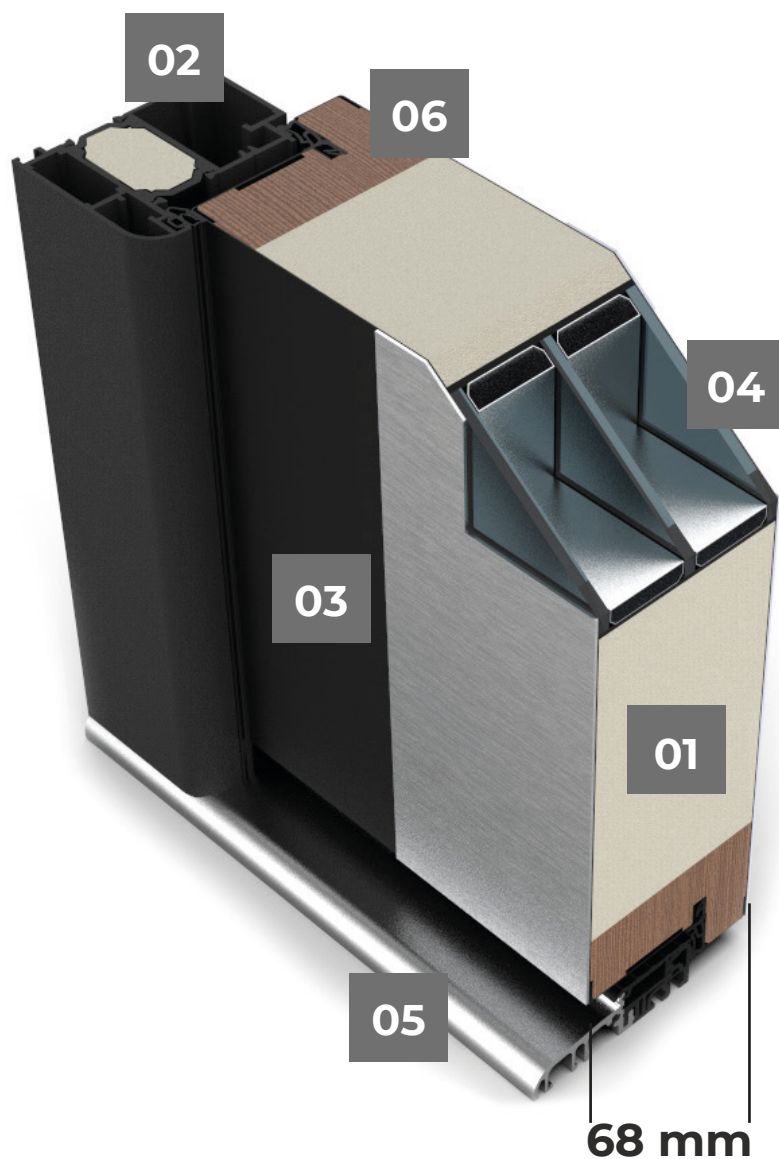

TURENWERKE

Colecția

AC68

www.turenwerke.ro

AC68 mm

- 01 Izolație
- 02 Toc din aluminiu cu rupere termică
- 03 Tăblie de oțel
- 04 Geam triplu stratificat (opțional sticlă de siguranță laminată)
- 05 Prag din aluminiu cu rupere termică
- 06 Stabilizator din lemn încleiat

COEFICIENT DE TRANSFER TERMIC

UȘI FĂRĂ GEAM
1,0 W/m²K

UȘI CU GEAM
1,2 W/m²K

DIMENSIUNI

	Dimensiunea totală a tocului	Dimensiune
	Lățime x Înălțime	Lățime x Înălțime
1	1000mm x 2000mm	870mm x 1915mm
2	1000mm x 2100mm	870mm x 2015mm
3	1100mm x 2100mm	970mm x 2015mm

EXTENSIE DE TOC

25mm

50mm

100mm

Datorită extensiilor noastre, există posibilitatea de a monta uși cu dimensiuni personalizate în goluri standard. Extensiile se atașează cu ușurință de toc cu ajutorul șuruburilor.